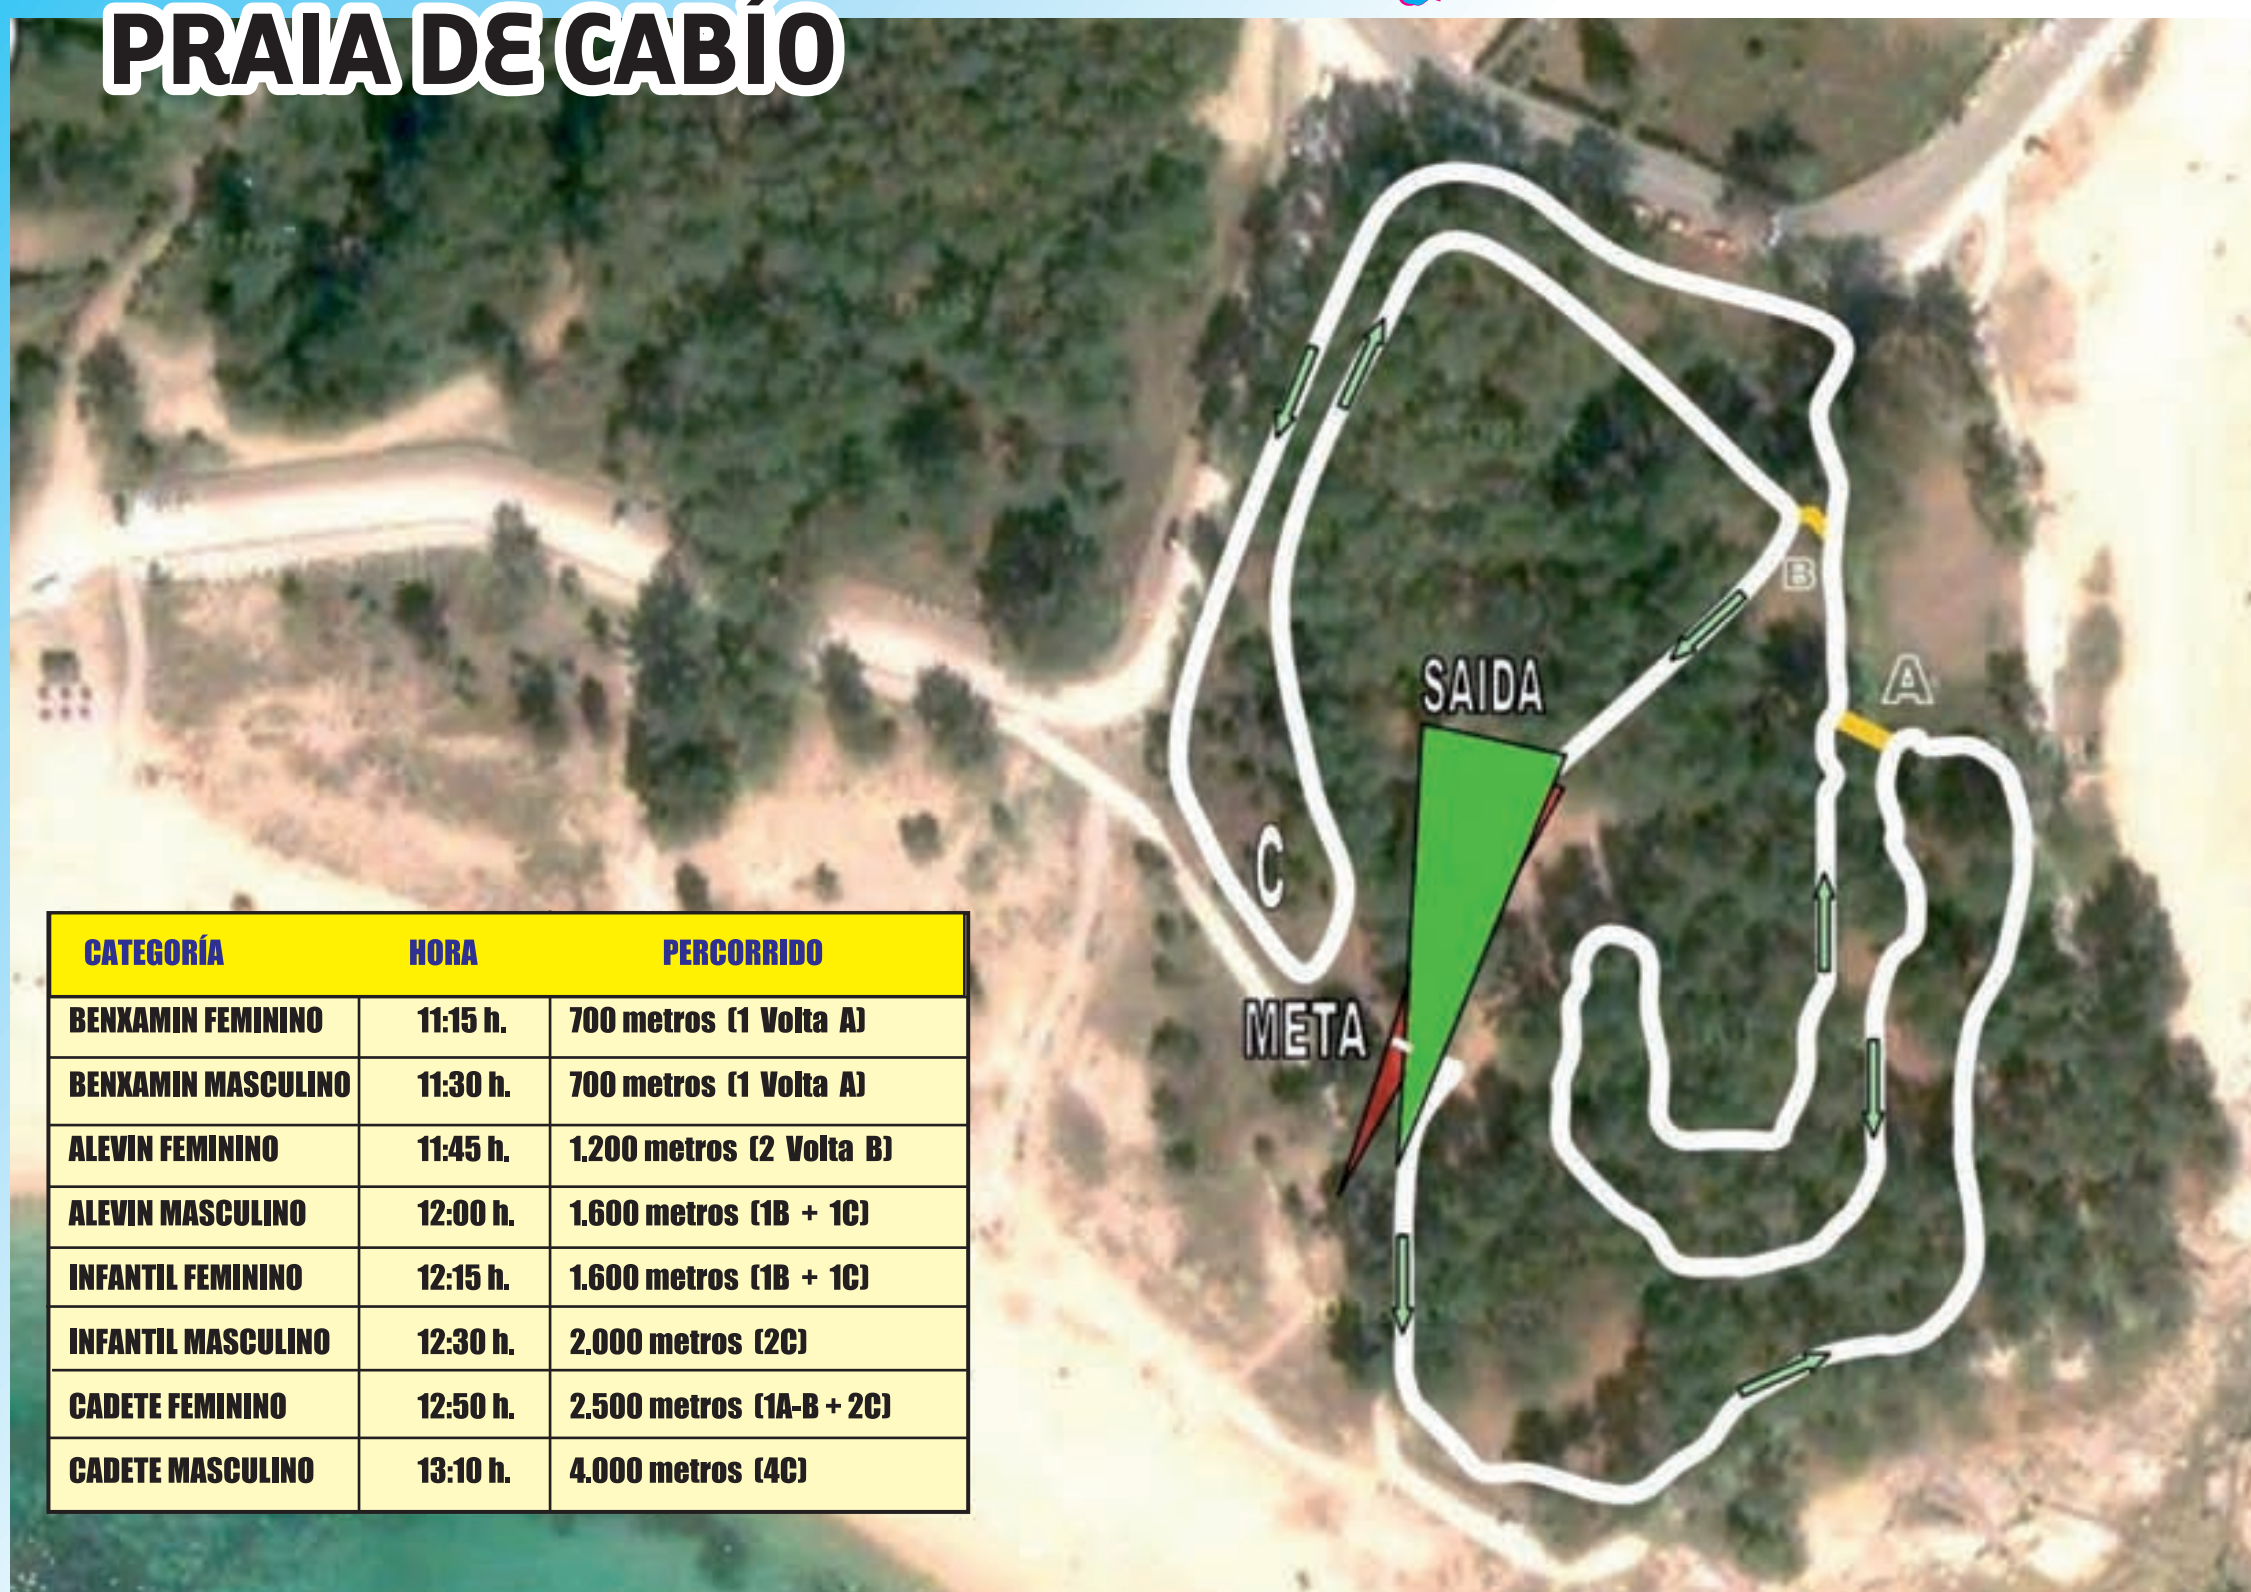

## DÍA 30 DE XANEIRO DE 2010

## ÁS 11:15 HORAS

## A POBRA DO CARAMIÑAL

## PRAIA DE CABÍO

XOGOS GALEGOS DEPORTIVOS EN IDADE ESCOLAR

CATEGORÍA	HORA	PERCORRIDO
BENXAMIN FEMININO	11:15 h.	700 metros (1 Volta A)
BENXAMIN MASCULINO	11:30 h.	700 metros (1 Volta A)
ALEVIN FEMININO	11:45 h.	1.200 metros (2 Volta B)
ALEVIN MASCULINO	12:00 h.	1.600 metros (1B + 1C)
INFANTIL FEMININO	12:15 h.	1.600 metros (1B + 1C)
INFANTIL MASCULINO	12:30 h.	2.000 metros (2C)
CADETE FEMININO	12:50 h.	2.500 metros (1A-B + 2C)
CADETE MASCULINO	13:10 h.	4.000 metros (4C)