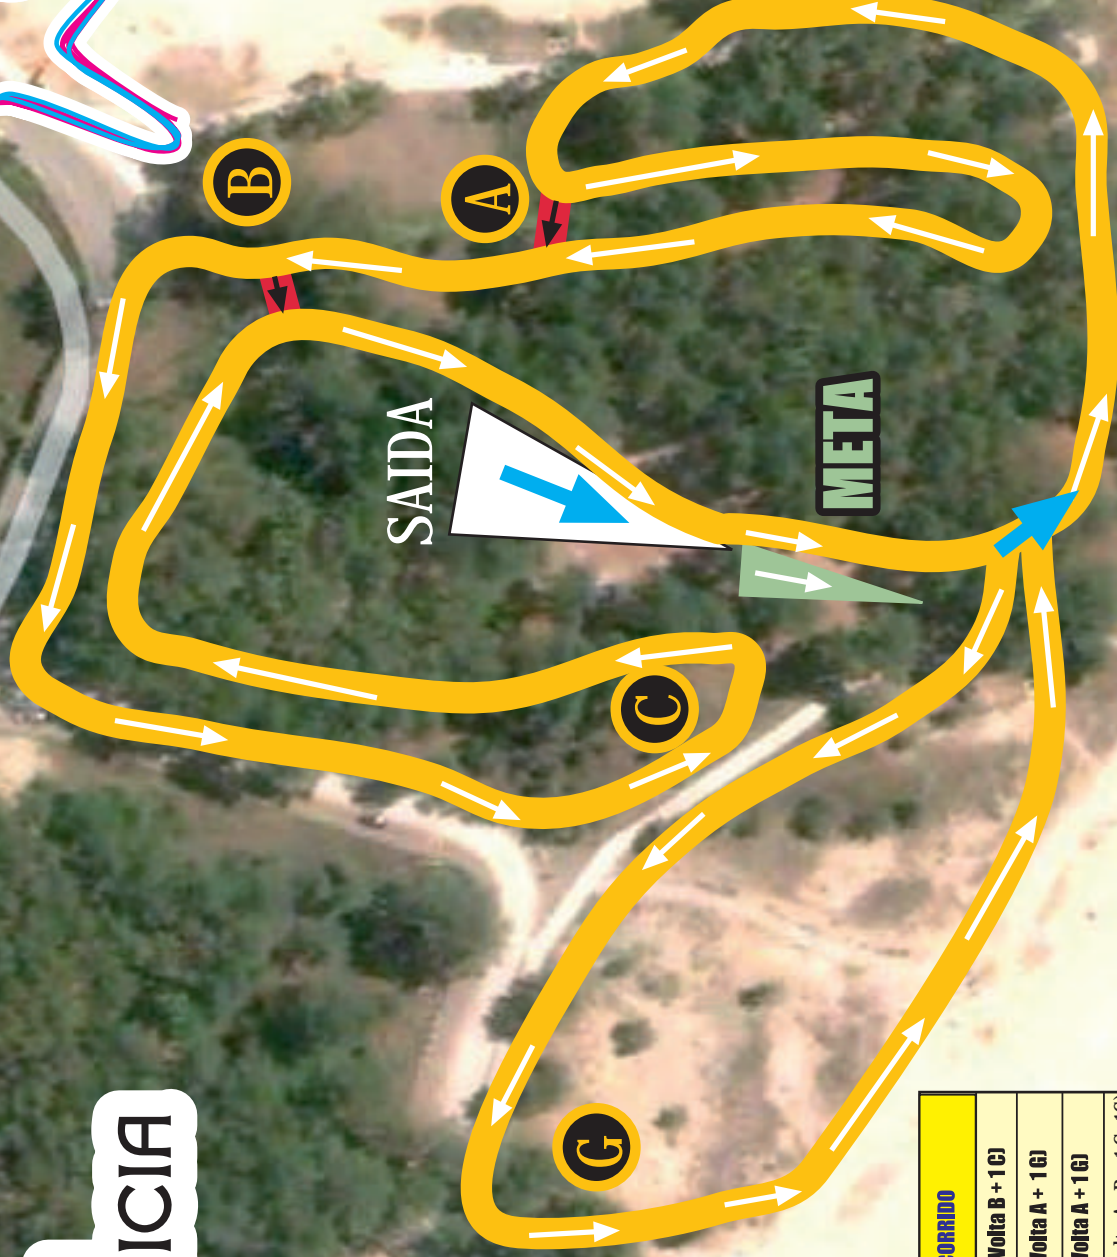

CAMPIONATO GALEGO DE CAMPO A TRAVES 27 DE FEBREIRO 2010

Logode

XUNTA
DE GALICIA

DEPORTE
GALEGO

XOGOS GALEGOS DEPORTIVOS EN IDRADE ESCOLAR

Concello da Pobra do Caramiñal

A POBRA DO CARAMIÑAL

Circuito
Praia de Cabio

CATEGORÍA	HORA	PERCORRIDO
ALEVIN FEMININO	11:30 H	1.500 m. aprox. (1 Volta B + 1C)
ALEVIN MASCULINO	11:50 H	2.000 m. aprox. (1 Volta A + 1G)
INFANTIL FEMININO	12:10 H	2.000 m. aprox. (1 Volta A + 1G)
INFANTIL MASCULINO	12:30 H	2.500 m. aprox. (1 Volta A eB + 1C+1G)
CADETE FEMININO	12:50 H	3.000 m. aprox. (1 Volta B + 2G)
CADETE MASCULINO	13:15 H	5.000 m. aprox. (1 Volta B + 1C+3G)
ÁS 13:45 H. ENTREGA DE PREMIOS		